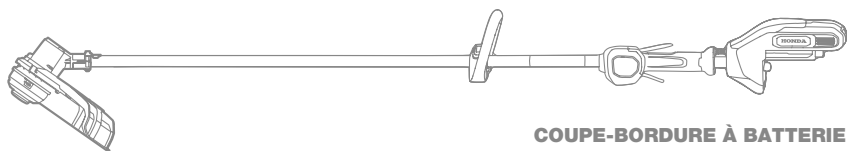

TAILLE-HAIE À BATTERIE			SOUFFLEUR DE FEUILLES À BATTERIE			COUPE-BORDURE À BATTERIE		
Moteur	56 v courant continu		Moteur	56 v sans balais courant continu		Moteur	56 v sans balais courant continu	
Compatibilité de la batterie	Batteries Honda 2.0 Ah et 4.0 Ah (vendues séparément)		Compatibilité de la batterie	Batteries Honda 2.0 Ah et 4.0 Ah (vendues séparément)		Compatibilité de la batterie	Batteries Honda 2.0 Ah et 4.0 Ah (vendues séparément)	
Poids + Batterie	2.0 Ah	4,05 kg	Poids + Batterie	2.0 Ah	3,6 kg	Poids + Batterie	2.0 Ah	4,3 kg
	4.0 Ah	5,0 kg		4.0 Ah	4,55 kg		4.0 Ah	5,24 kg
Bruit Niveau de pression sonore dans l'oreille de l'opérateur LpA (mesuré suivant ISO 22868)	83 dB(A) KPA = 2,5 dB(A)		Bruit Niveau de pression sonore dans l'oreille de l'opérateur LpA (mesuré suivant ISO 22868)	82,0 dB(A) KPA = 2,5 dB(A)		Bruit Niveau de pression sonore dans l'oreille de l'opérateur LpA (mesuré suivant ISO 22868)	76 dB(A) KPA = 2,5 dB(A)	
Temps de travail Les durées de fonctionnement peuvent varier en fonction des conditions*	2.0 Ah	Jusqu'à 65 min de temps de travail	Temps de travail Les durées de fonctionnement peuvent varier en fonction des conditions*	2.0 Ah	Jusqu'à 18 min de temps de travail	Temps de travail Les durées de fonctionnement peuvent varier en fonction des conditions*	2.0 Ah	Jusqu'à 28 min de temps de travail
	4.0 Ah	Jusqu'à 130 min de temps de travail		4.0 Ah	Jusqu'à 31 min de temps de travail		4.0 Ah	Jusqu'à 39 min de temps de travail
* Dans les conditions de test Honda			* Dans les conditions de test Honda			* Dans les conditions de test Honda		
Longueur de la lame	61 cm		Souffle	420 m³/h 650 m³/h 810 m³/h TURBO		Diamètre de coupe	38 cm	

COUPE-BORDURE À BATTERIE