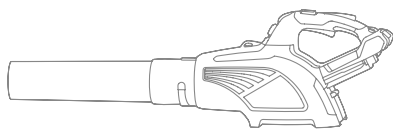

BATTERIES 56 V LI-ION

Type de cellule	Lithium-ion	
Capacité	2.0 Ah	112 Wh
	4.0 Ah	224 Wh
Voltage	56 v max (50,4 v moyen)	
Poids	2.0 Ah	1,26 kg
	4.0 Ah	2,2 kg

CHARGEURS DE BATTERIES

Puissance	Standard	210 W	
	Rapide	550 W	
Voltage	230 v secteur fourni		
Durée de charge	Standard	2.0 Ah	40 min
		4.0 Ah	80 min
	Rapide	2.0 Ah	25 min
		4.0 Ah	30 min

SOUFFLEUR DE FEUILLES À BATTERIE